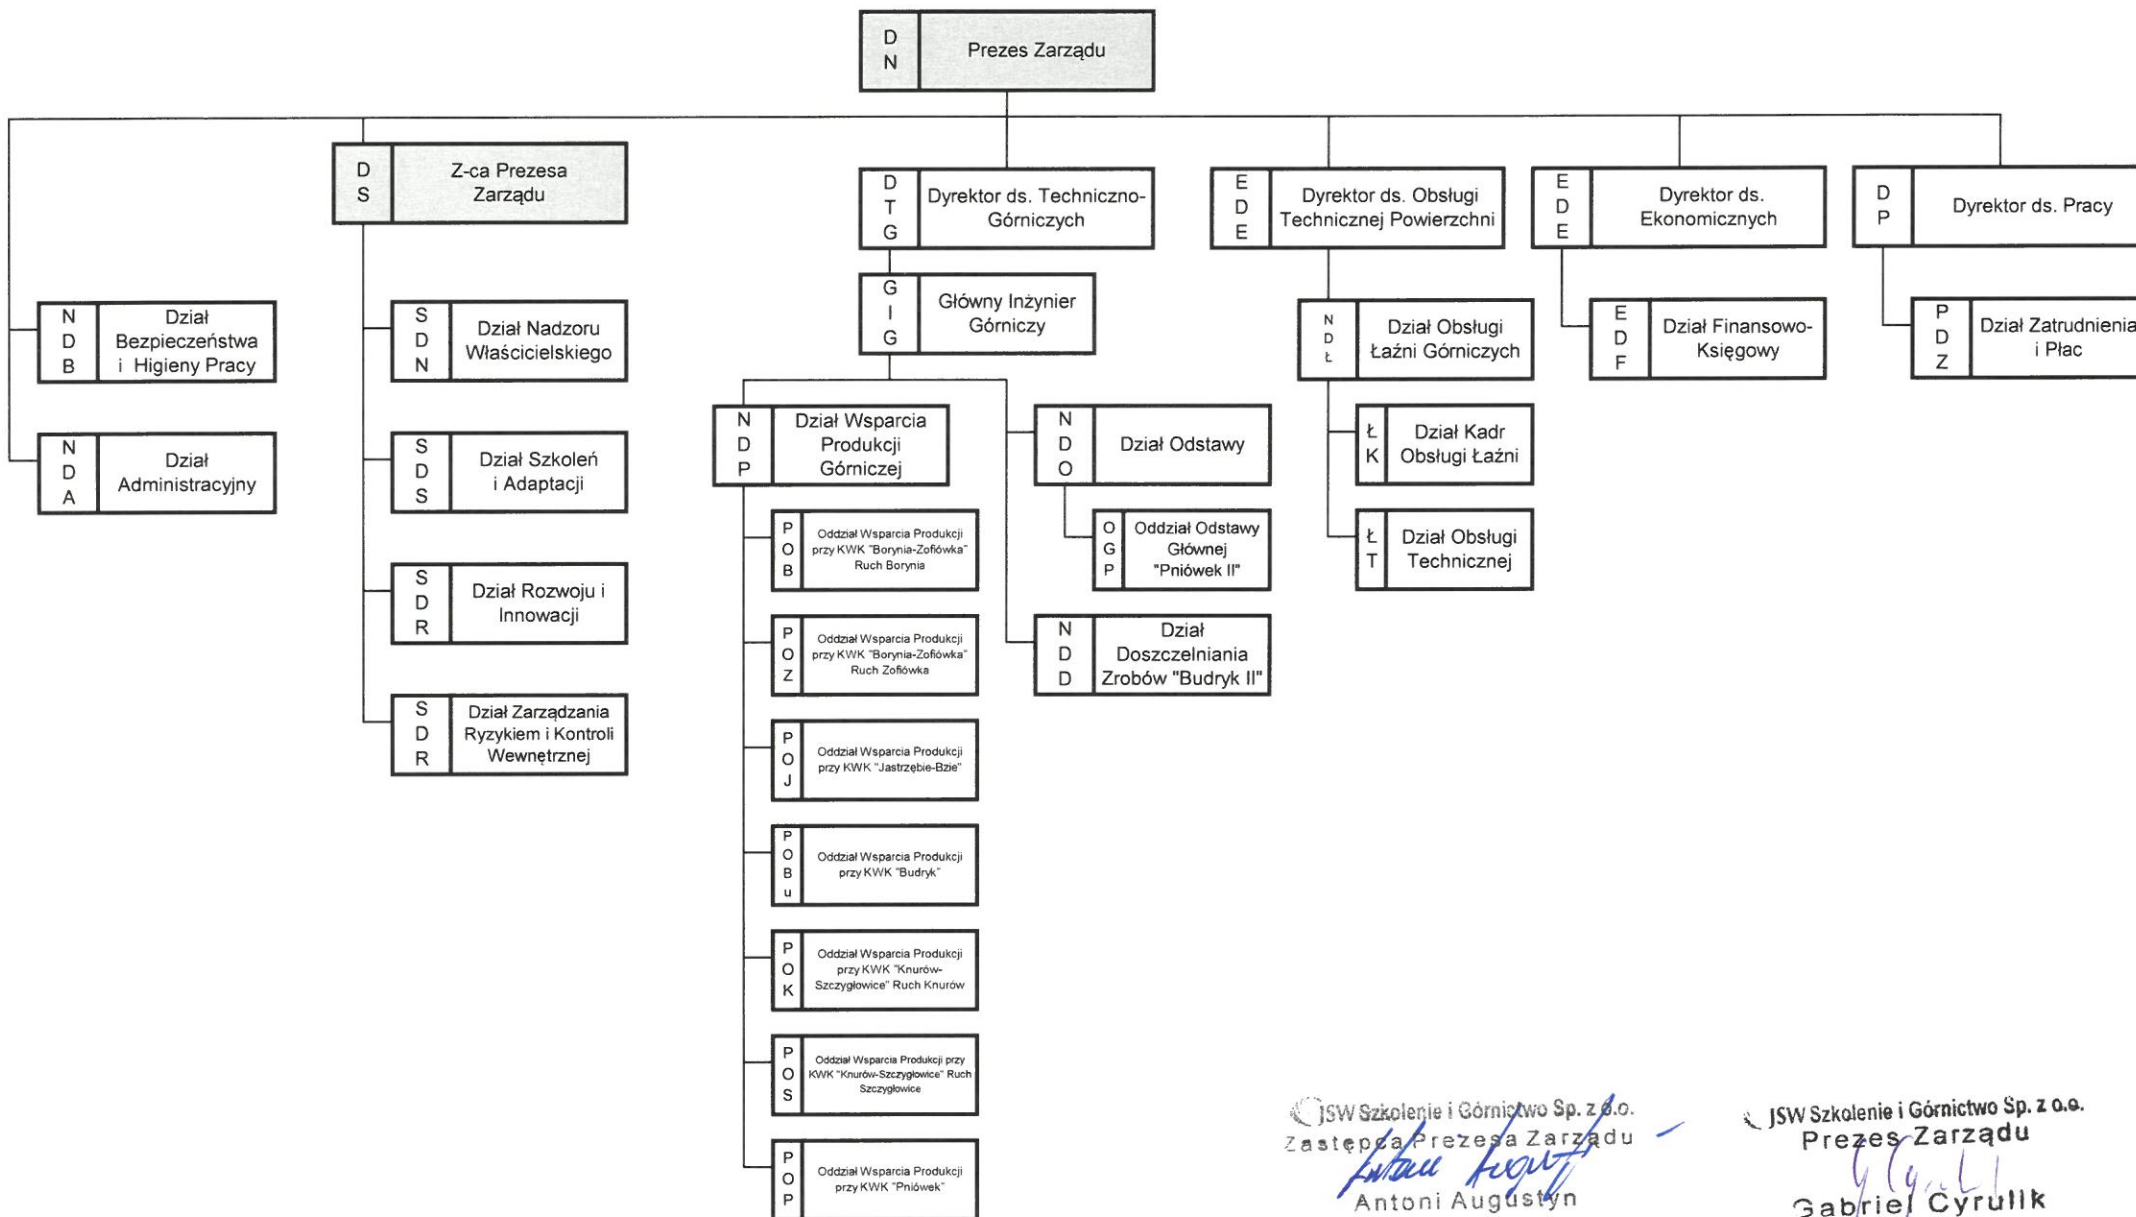

Schemat organizacyjny JSW Szkolenie i Górnictwo Sp. z o.o.

JSW Szkolenie i Górnictwo Sp. z o.o.  
Zastępca Prezesa Zarządu  
*Antoni Augustyn*  
Antoni Augustyn

JSW Szkolenie i Górnictwo Sp. z o.o.  
Prezes Zarządu  
*Gabriel Cyrulik*  
Gabriel Cyrulik