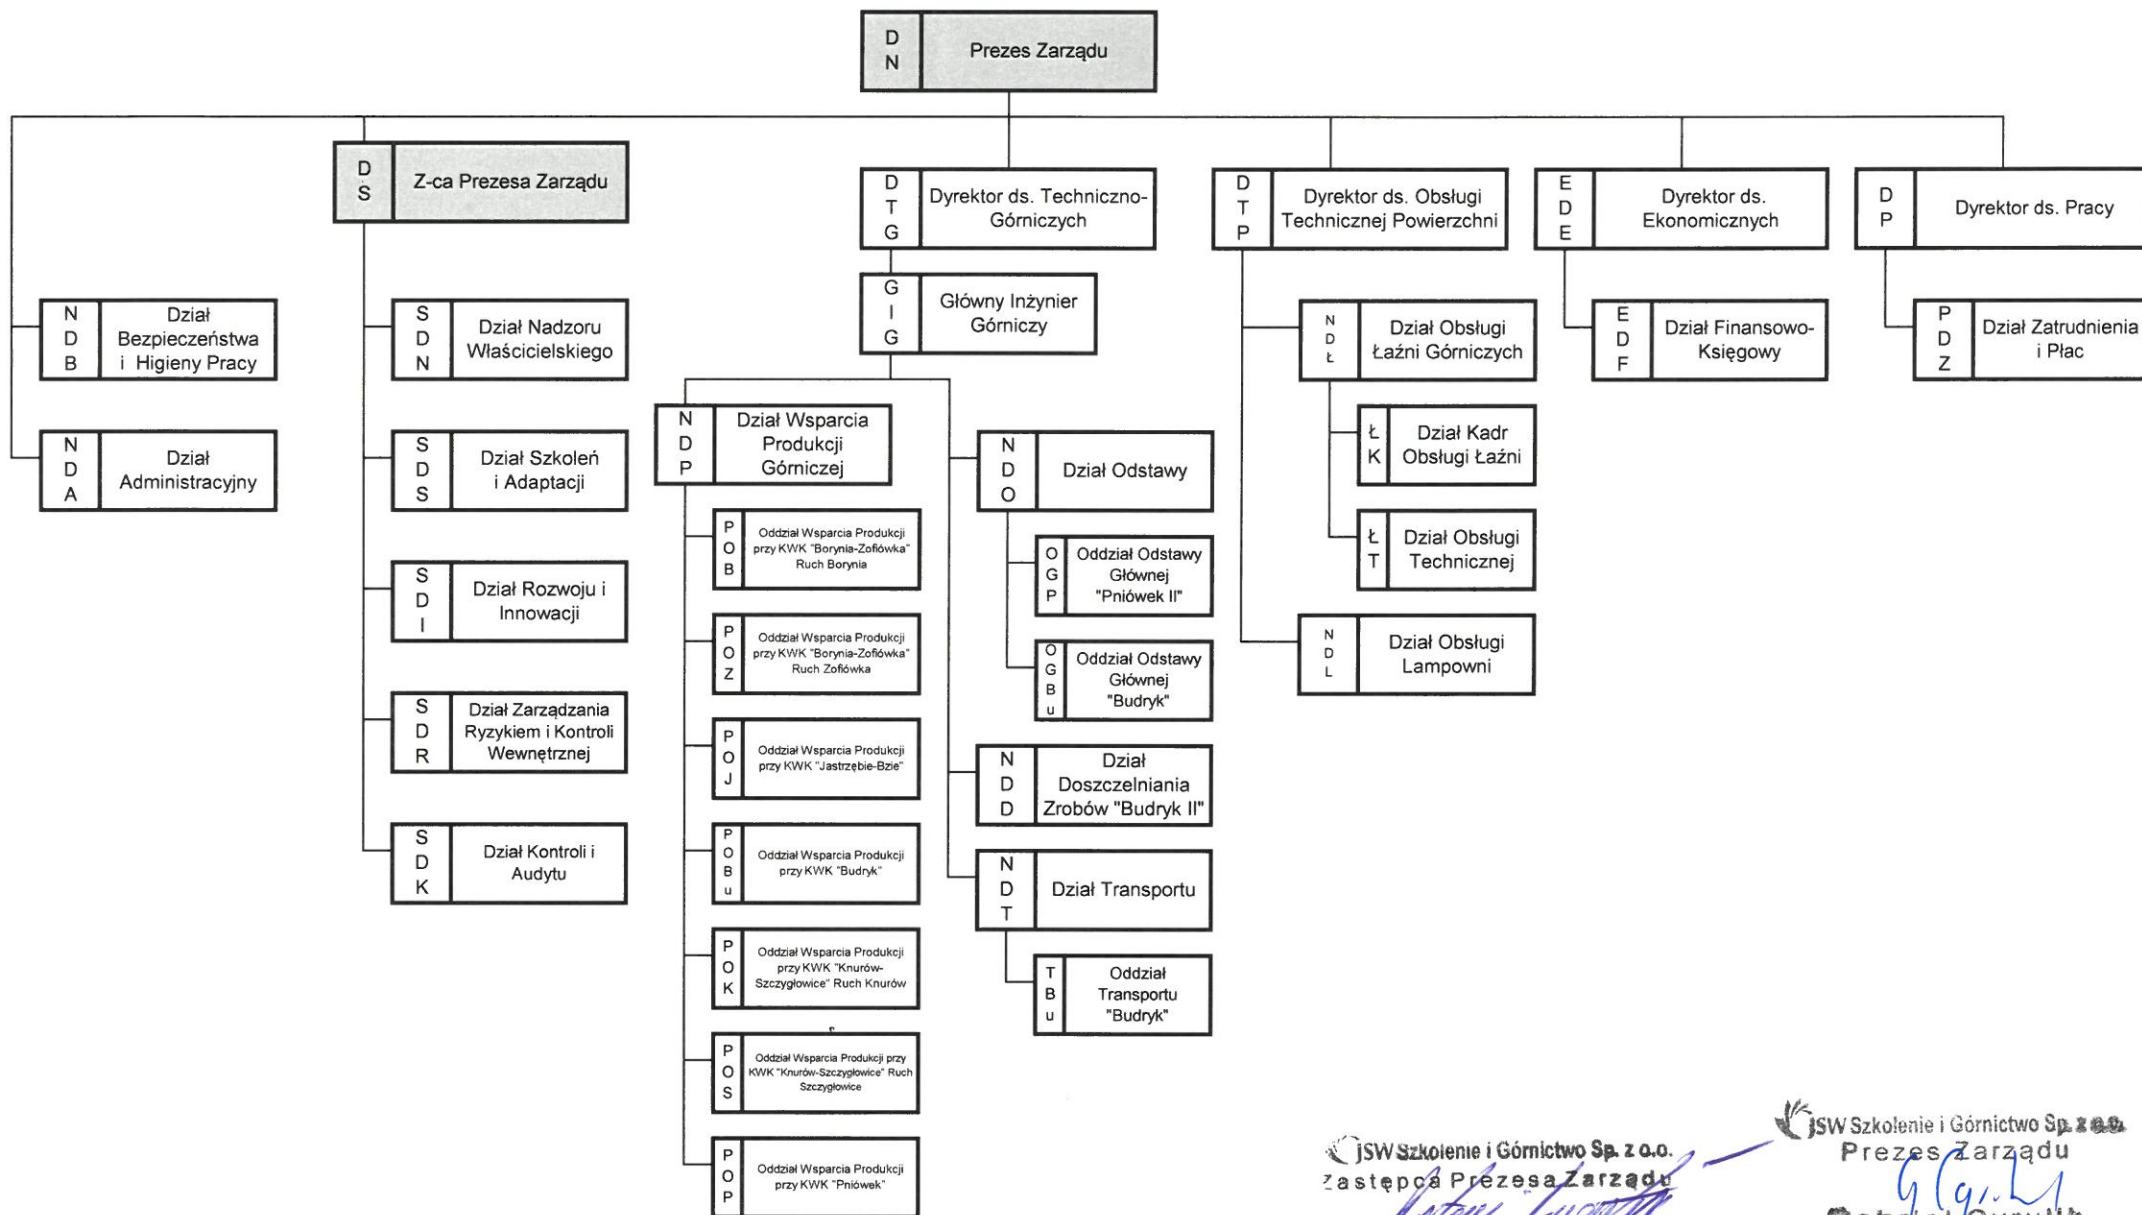

Schemat organizacyjny JSW Szkolenie i Górnictwo Sp. z o.o.

JSW Szkolenie i Górnictwo Sp. z o.o.
 Zastępca Prezesa Zarządu
Antoni Augustyn
 Antoni Augustyn

JSW Szkolenie i Górnictwo Sp. z o.o.
 Prezes Zarządu
Gabriel Cyrulik
 Gabriel Cyrulik