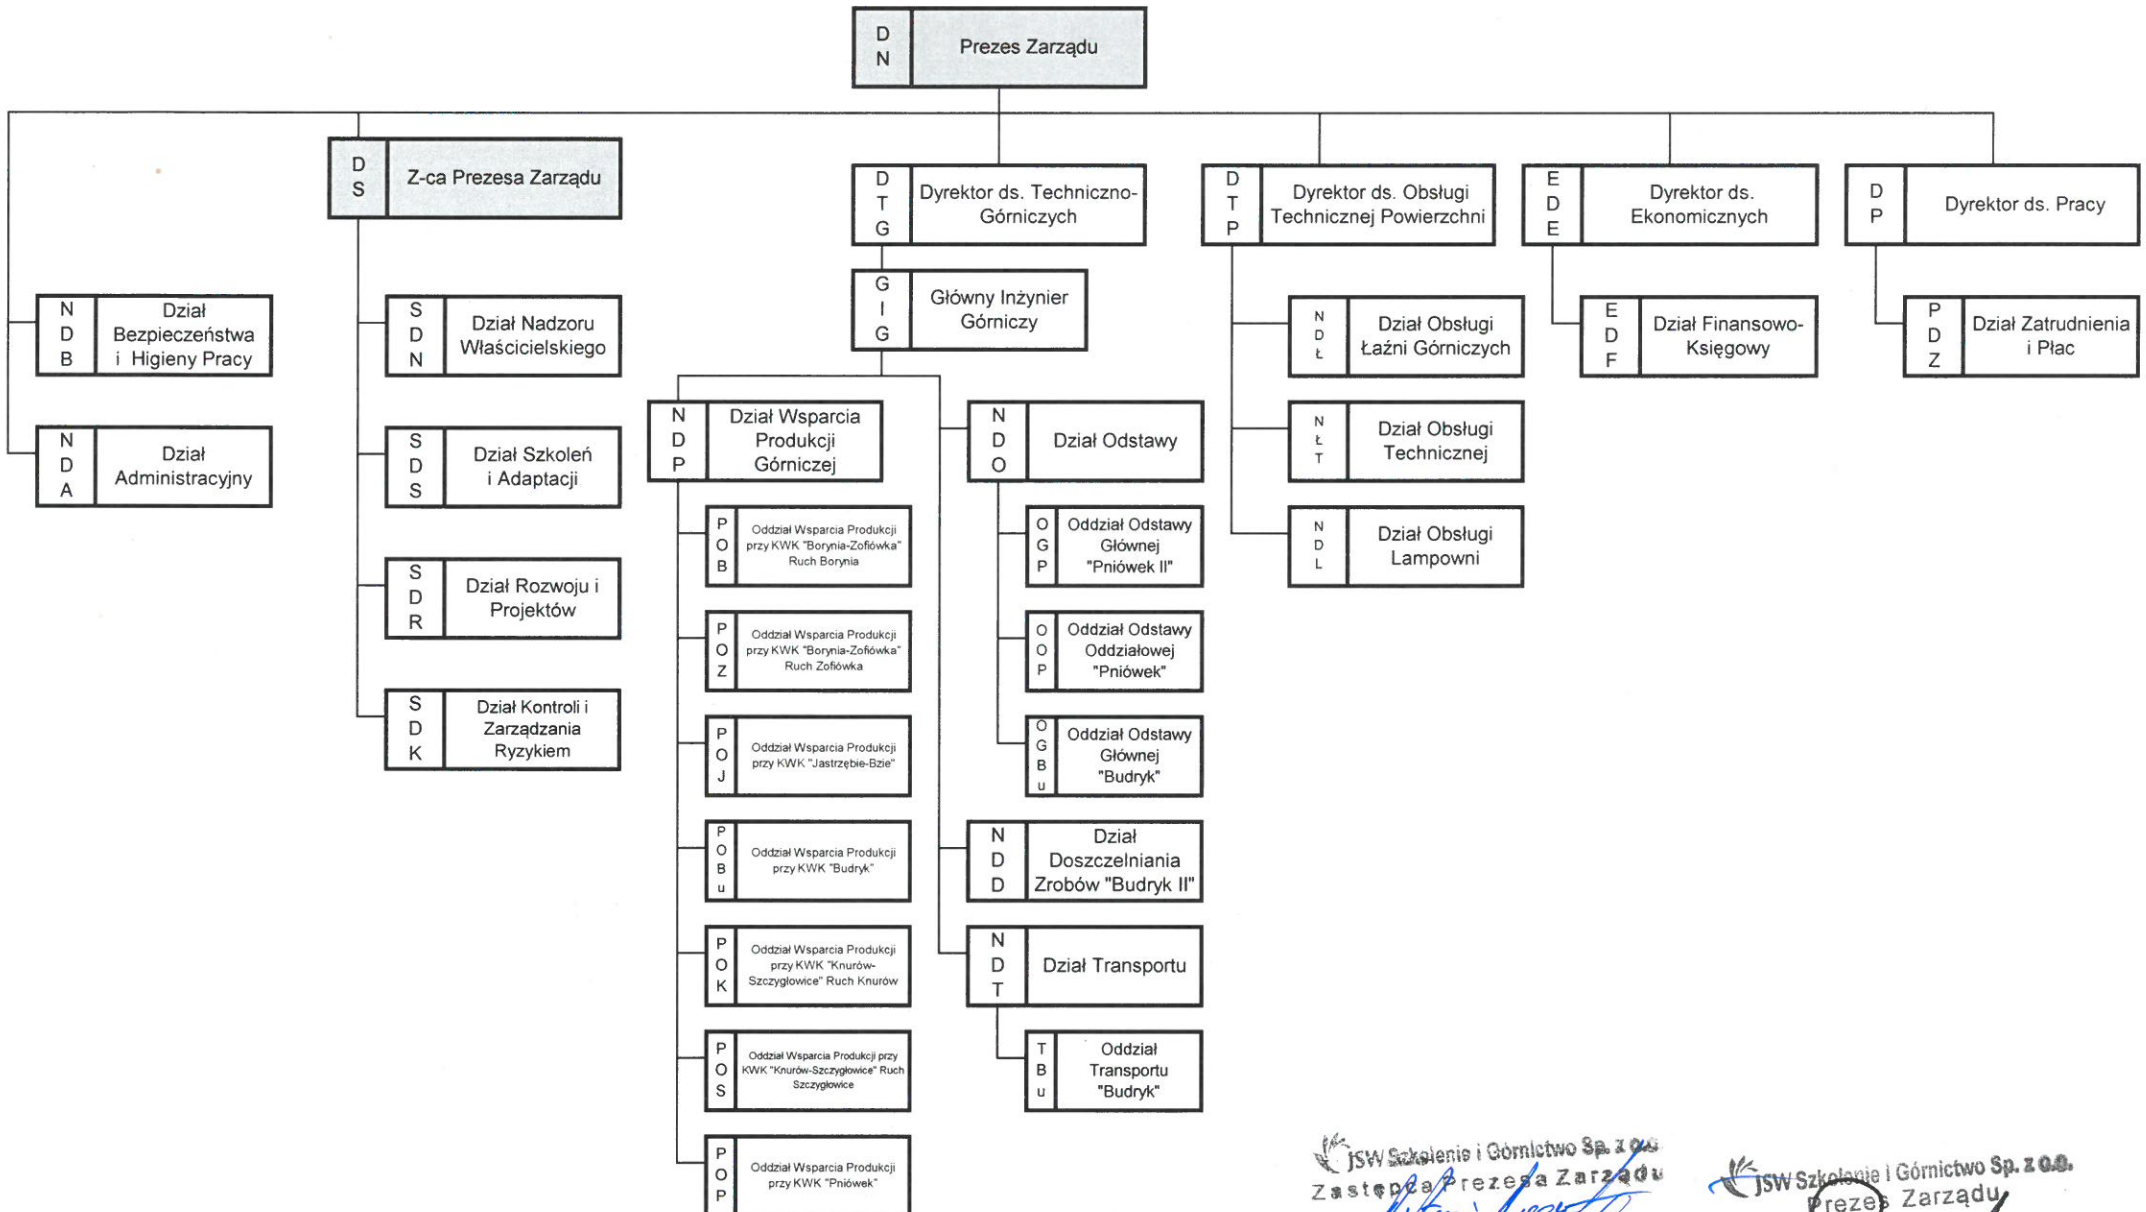

Schemat organizacyjny JSW Szkolenie i Górnictwo Sp. z o.o.

JSW Szkolenie i Górnictwo Sp. z o.o.
Zastępca Prezesa Zarządu
Antoni Augustyn
Antoni Augustyn

JSW Szkolenie i Górnictwo Sp. z o.o.
Prezes Zarządu
Łukasz Dwornik
Łukasz Dwornik