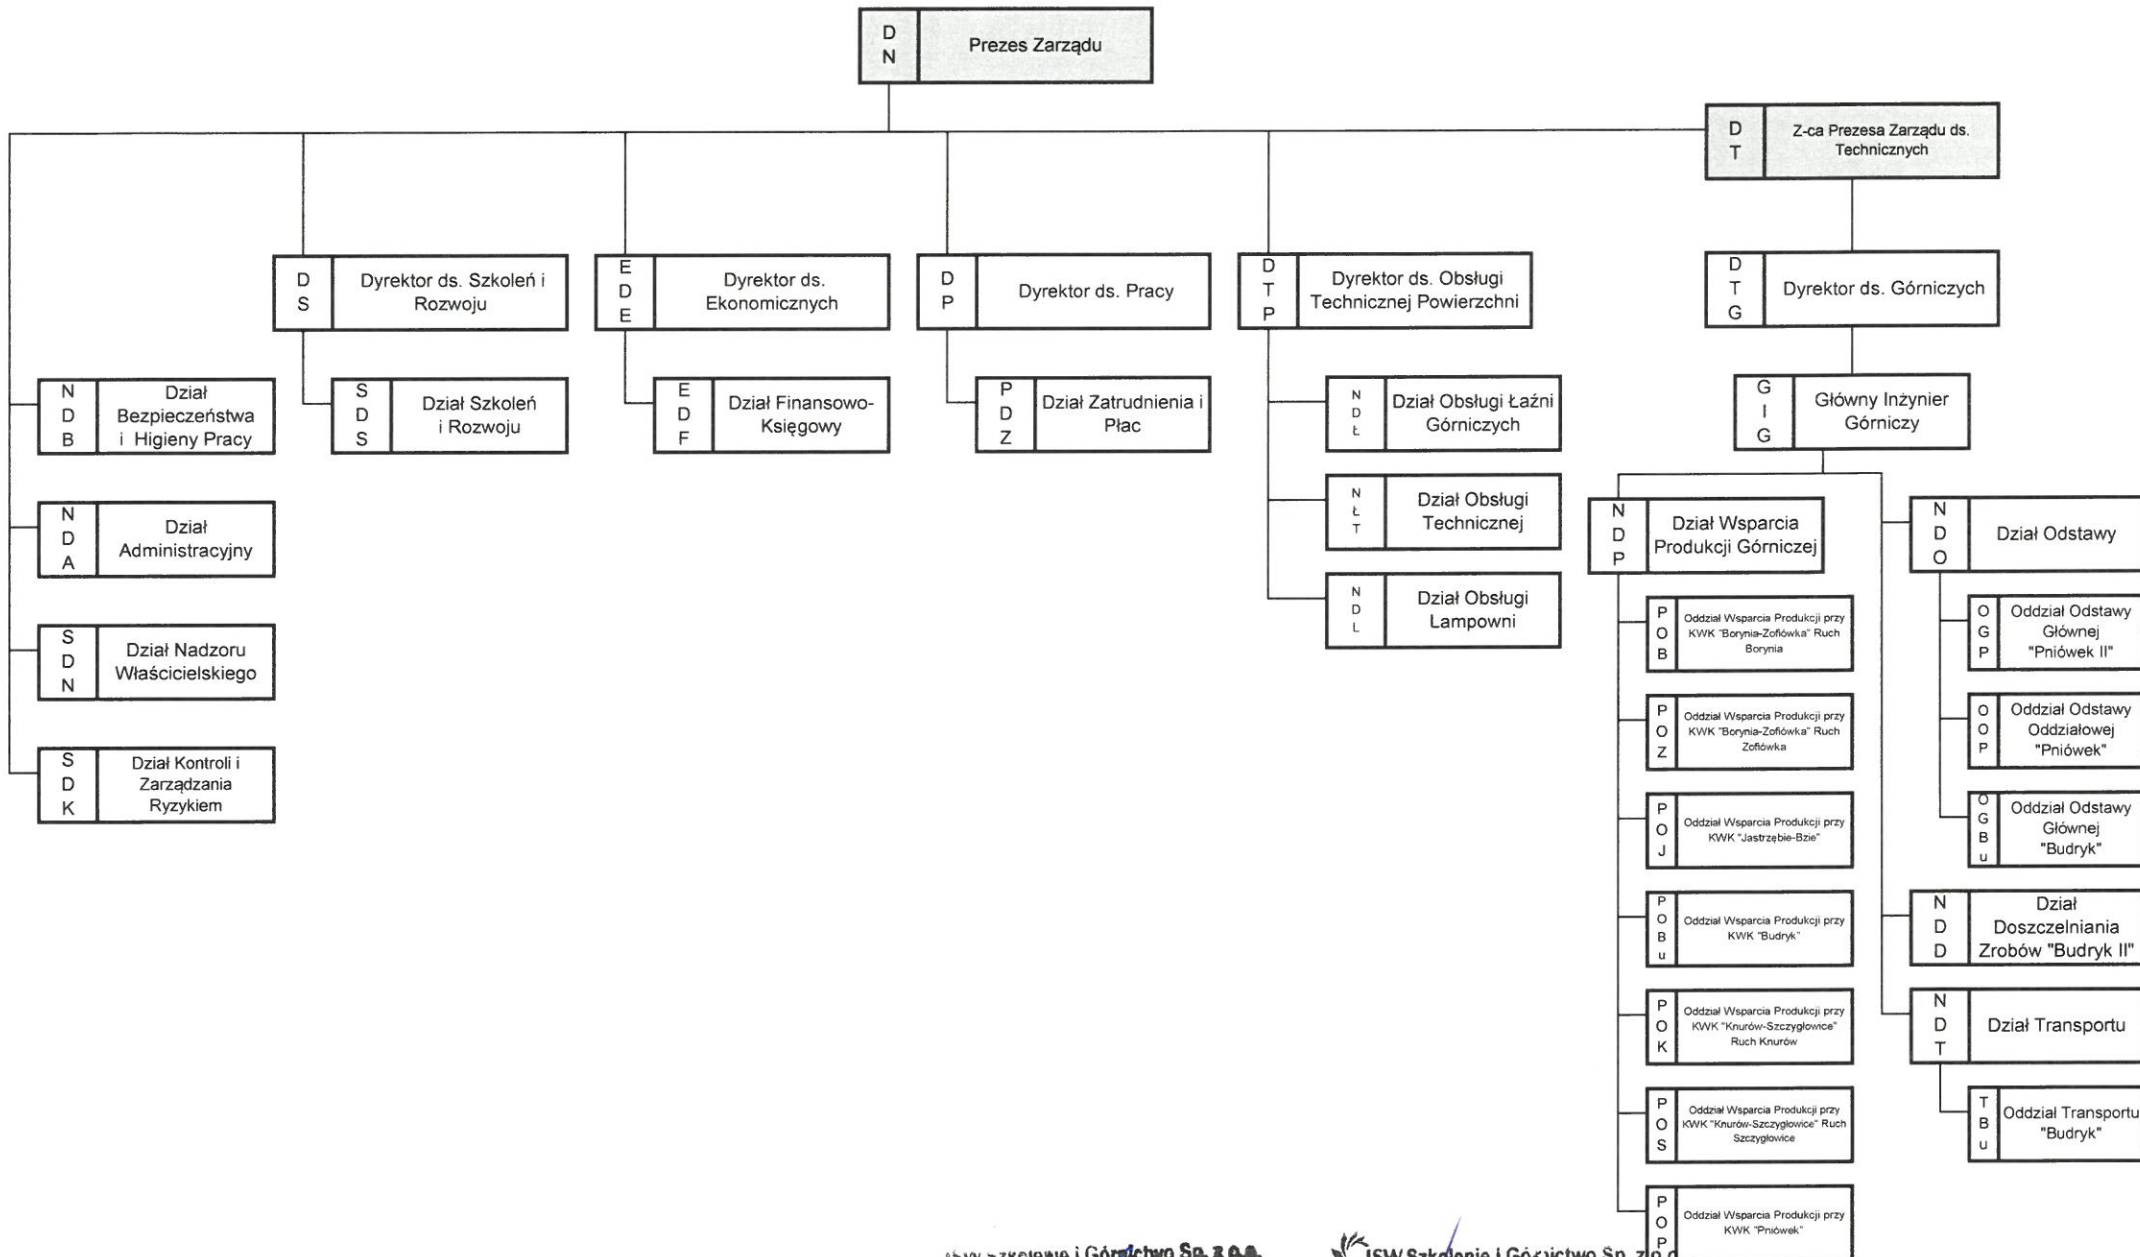

Schemat organizacyjny JSW Szkolenie i Górnictwo Sp. z o.o.

JSW Szkolenie i Górnictwo Sp. z o.o.
Prezes Zarządu
Gabriel Cyrulik

JSW Szkolenie i Górnictwo Sp. z o.o.
Zastępca Prezesa Zarządu ds. Technicznych
Michał Paprotny